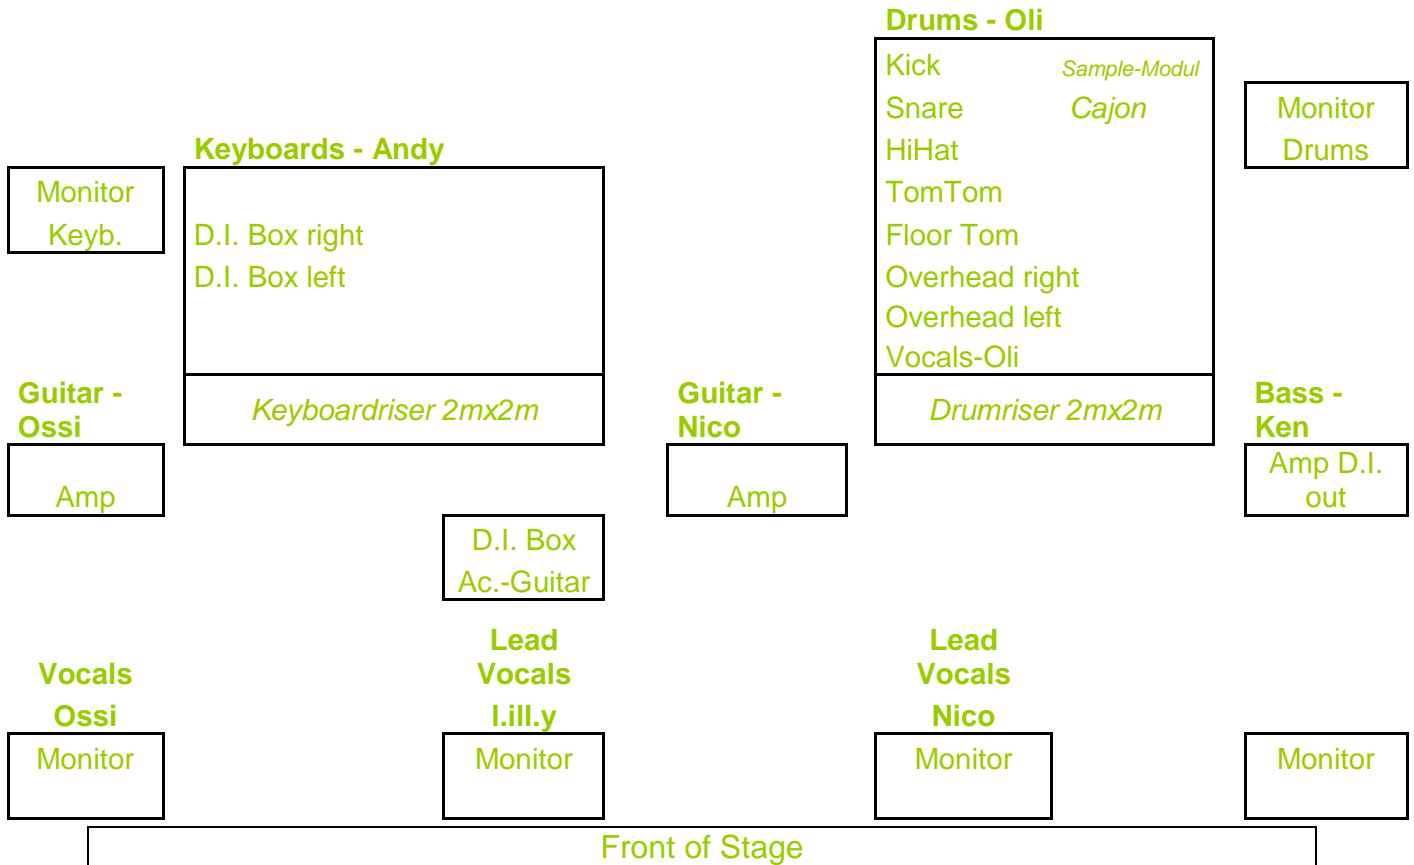

TECHNICAL RIDER

Ansprechpartner: Ossi Ruland - 01722903693

CH	Instrument	Mic	Insert	Monitor
1	Kick Drum	D112/Beta52	Gate	X
2	Snare	SM57	Comp./Gate	X
3	HiHat	C1000		
4	Tom 1	E604		X
5	Floor Tom	E604		X
6	Overhead R	C1000		
7	Overhead L	C1000		
8	Sample-Modul	D.I. Box		X
9	Cajon	D112/Beta52	Gate	X
10	Bass	Amp D.I. out	Comp.	X
11	Guit. 1 Ossi	SM57/E906		X
12	Guit. 2 Nico	SM57/E906		X
13	Ac.-Guit.	D.I. Box	Comp.	X
14	Keyboard R	D.I. Box		X
15	Keyboard L	D.I. Box		X
16	Lead-Vox Nico	SM58	Comp.	X
17	Lead-Vox I.ill.y	SM58	Comp.	X
18	Vox Ossi	SM58	Comp.	X
19	Vox Oli	SM58	Comp.	X

Die Mic-Typen gelten nur als Orientierung. Vergleichstypen sind völlig in Ordnung.